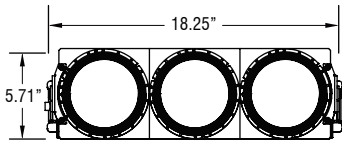

Dimensions

200W / 3 Modules